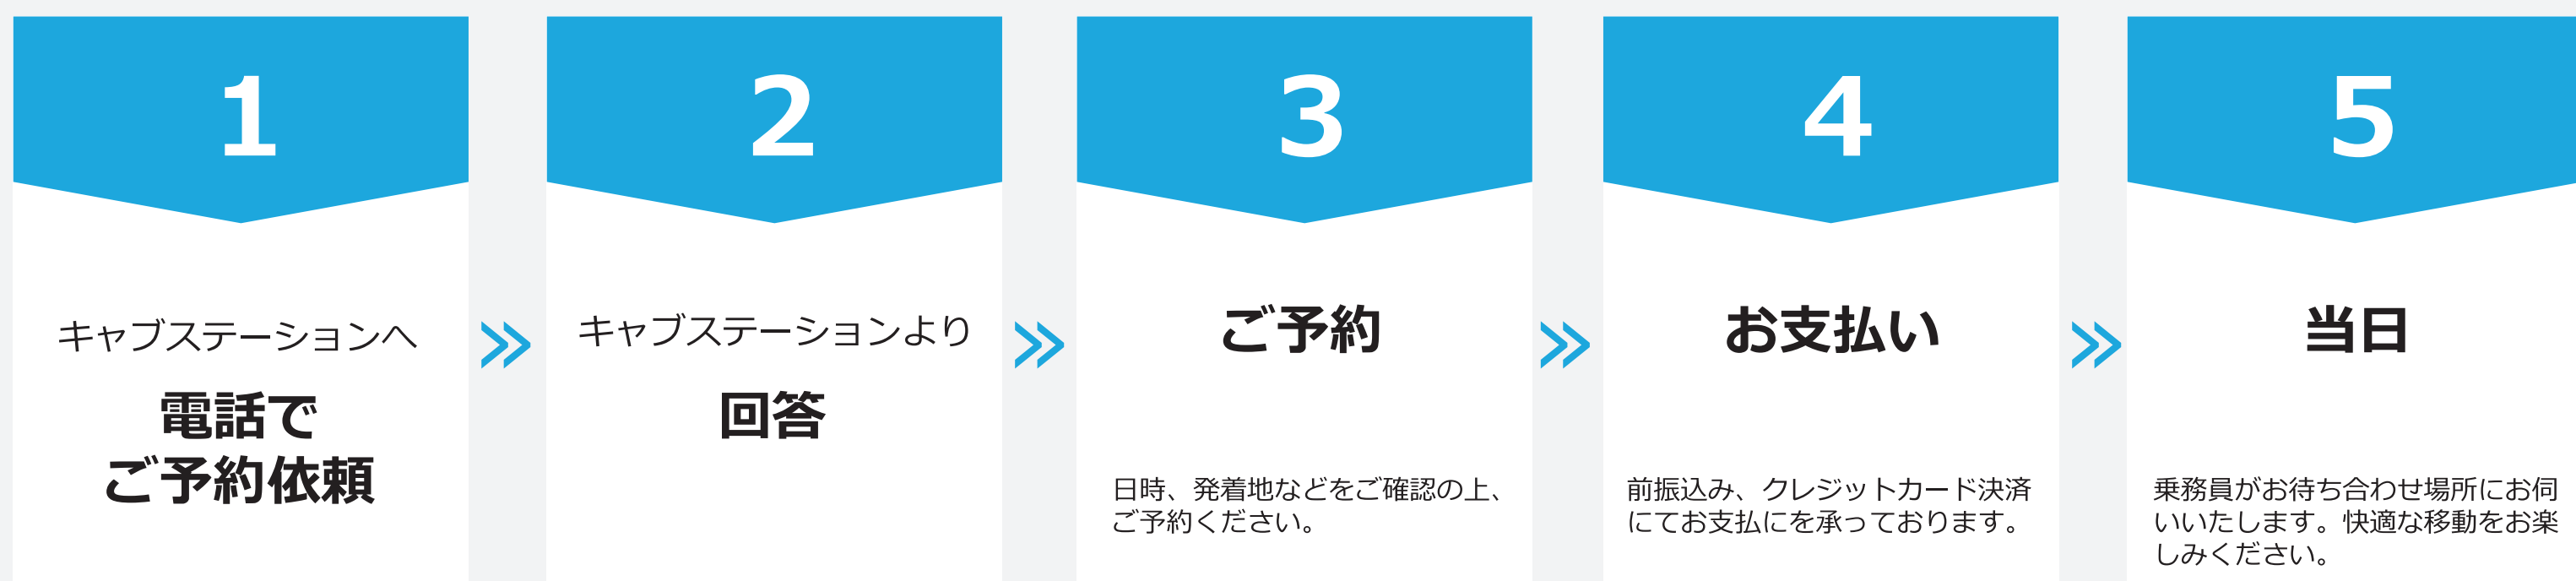

ポイントバケーション勝浦 様

発地 or 着地		通常タクシー (4名様乗り)	
最寄り駅	勝浦駅	-	
		通常タクシー (4名様乗り)	大型タクシー (4~8名様乗り)
ご自宅	東京23区内	¥ 30,000	¥ 35,000
	東京都 三鷹・武蔵野地区	¥ 35,000	¥ 40,000
	埼玉県 さいたま市内	¥ 35,000	¥ 40,000
	神奈川県 川崎市・横浜市内	¥ 30,000	¥ 35,000
	千葉県 千葉市近辺	¥ 30,000	¥ 35,000

ポイントバケーション鴨川 様

発地 or 着地		通常タクシー (4名様乗り)	
最寄り駅	安房鴨川駅	-	
		通常タクシー (4名様乗り)	大型タクシー (4~8名様乗り)
ご自宅	東京23区内	¥ 30,000	¥ 35,000
	東京都 三鷹・武蔵野地区	¥ 35,000	¥ 40,000
	埼玉県 さいたま市内	¥ 35,000	¥ 40,000
	神奈川県 川崎市・横浜市内	¥ 30,000	¥ 35,000
	千葉県 千葉市近辺	¥ 30,000	¥ 35,000

ポイントバケーション大洗 様

発地 or 着地		通常タクシー (4名様乗り)	
最寄り駅	水戸駅	¥ 8,000	
	大洗駅	¥ 5,000	
		通常タクシー (4名様乗り)	大型タクシー (4~8名様乗り)
ご自宅	東京23区内	¥ 30,000	¥ 35,000
	東京都 三鷹・武蔵野地区	¥ 35,000	¥ 40,000
	埼玉県 さいたま市内	¥ 30,000	¥ 35,000
	神奈川県 川崎市・横浜市内	¥ 35,000	¥ 40,000
	千葉県 千葉市近辺	¥ 35,000	¥ 40,000

ヴァークスイート箱根 様 | 箱根ANNEX 様 ポイントバケーション箱根強羅 様 ポイントバケーション箱根様 様

発地 or 着地		通常タクシー (4名様乗り)	
最寄り駅	箱根湯本駅	¥ 9,800	
		通常タクシー (4名様乗り)	大型タクシー (4~8名様乗り)
ご自宅	東京23区内	¥ 30,000	¥ 35,000
	東京都 三鷹・武蔵野地区	¥ 30,000	¥ 35,000
	埼玉県 さいたま市内	¥ 35,000	¥ 40,000
	神奈川県 川崎市・横浜市内	¥ 30,000	¥ 35,000
	千葉県 千葉市近辺	¥ 35,000	¥ 40,000

ポイントバケーション日光 様

発地 or 着地		通常タクシー (4名様乗り)	
最寄り駅	日光 (JR・東武)	¥ 9,500	
		通常タクシー (4名様乗り)	大型タクシー (4~8名様乗り)
ご自宅	東京23区内	¥ 40,000	¥ 45,000
	東京都 三鷹・武蔵野地区	¥ 45,000	¥ 50,000
	埼玉県 さいたま市内	¥ 40,000	¥ 45,000
	神奈川県 川崎市・横浜市内	¥ 45,000	¥ 50,000
	千葉県 千葉市近辺	¥ 45,000	¥ 50,000

ご利用の流れ

キャンセル料金

1週間前まで	前日	当日
20%	50%	100%

ご注意事項

- ※ご利用日の5日前までにお申込み下さい
- ※駐車場・通行料・延長料:別途現払い
- ※料金は片道利用の金額となります。
- ※消費税は込みです

- ※ご自宅からの送迎の場合(距離が長い為)以下のご人数をご推奨致します。
- ・通常タクシー:4名様乗りですが2名様程度
- ・大型タクシー:最大8名様乗りですが4~6名様程度

お申込み

株式会社キャブステーション

「ご予約時はリロバケーションズタクシー送迎プランとお伝えください。」

03-6880-1292

Fax: 03-6880-1016

平日: 10:00~17:00 土・日・祝日: お休み