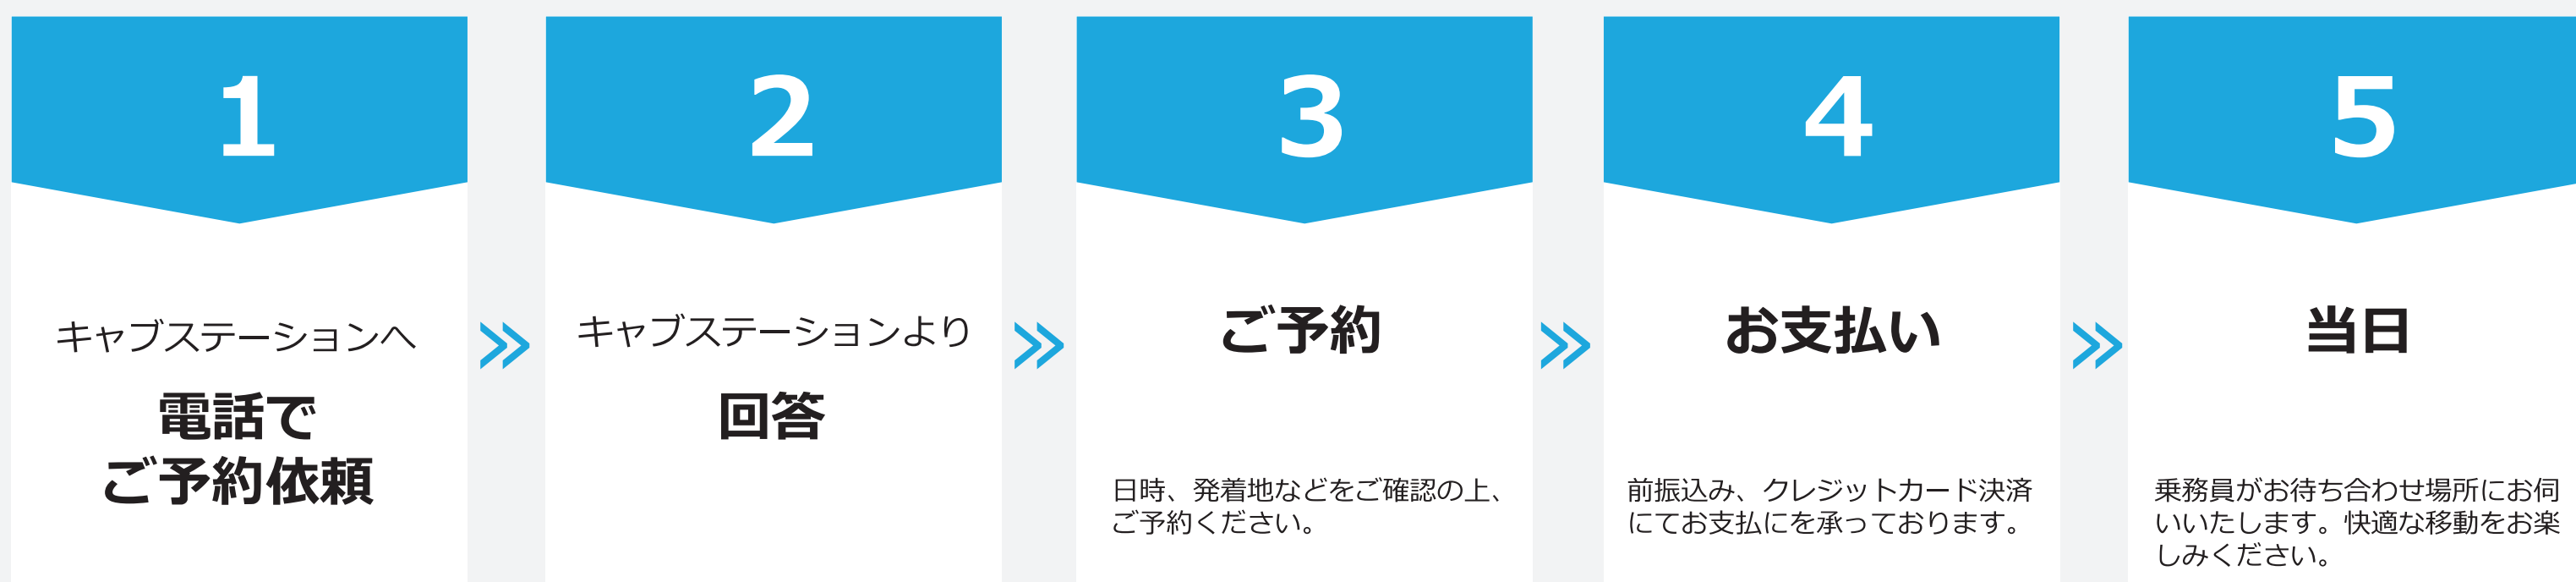

Door to Door

リゾート施設

送迎タクシーでらくらく移動。快適、安心なたびのご提案

関西 2022年4月末迄有効

ポイントバケーション湯の山温泉 様

発地 or 着地		通常タクシー (4名様乗り)	
最寄り駅	近鉄四日市駅	¥ 9,000	
		通常タクシー (4名様乗り)	大型タクシー (4~8名様乗り)
ご自宅	大阪府 大阪市内	¥ 45,000	¥ 55,000
	京都府 京都市内	¥ 35,000	¥ 45,000
	兵庫県 神戸市内	¥ 55,000	¥ 65,000

ポイントバケーション近江びわ湖 様

発地 or 着地		通常タクシー (4名様乗り)	
最寄り駅	草津駅	¥ 5,500	
		通常タクシー (4名様乗り)	大型タクシー (4~8名様乗り)
ご自宅	大阪府 大阪市内	¥ 30,000	¥ 40,000
	京都府 京都市内	¥ 18,000	¥ 23,000
	兵庫県 神戸市内	¥ 35,000	¥ 45,000

ポイントバケーション城崎 様

発地 or 着地		通常タクシー (4名様乗り)	
最寄り駅	城崎温泉駅	-	
		通常タクシー (4名様乗り)	大型タクシー (4~8名様乗り)
ご自宅	大阪府 大阪市内	¥ 55,000	¥ 65,000
	京都府 京都市内	¥ 45,000	¥ 55,000
	兵庫県 神戸市内	¥ 50,000	¥ 60,000

ポイントバケーション淡路島 様

発地 or 着地		通常タクシー (4名様乗り)	
最寄り駅	洲本バスセンター	¥ 13,000	
		通常タクシー (4名様乗り)	大型タクシー (4~8名様乗り)
ご自宅	大阪府 大阪市内	¥ 40,000	¥ 50,000
	京都府 京都市内	¥ 50,000	¥ 60,000
	兵庫県 神戸市内	¥ 30,000	¥ 40,000

ポイントバケーション南紀白浜 様

発地 or 着地		通常タクシー (4名様乗り)	
最寄り駅	白浜駅	¥ 5,500	
		通常タクシー (4名様乗り)	大型タクシー (4~8名様乗り)
ご自宅	大阪府 大阪市内	¥ 50,000	¥ 60,000
	京都府 京都市内	¥ 55,000	¥ 65,000
	兵庫県 神戸市内	¥ 55,000	¥ 65,000

ポイントバケーション有馬 様

発地 or 着地		通常タクシー (4名様乗り)	
最寄り駅	新神戸駅	¥ 12,000	
		通常タクシー (4名様乗り)	大型タクシー (4~8名様乗り)
ご自宅	大阪府 大阪市内	¥ 25,000	¥ 35,000
	京都府 京都市内	¥ 30,000	¥ 40,000
	兵庫県 神戸市内	¥ 15,000	¥ 25,000

ポイントバケーション京都岡崎 様

発地 or 着地		通常タクシー (4名様乗り)	
最寄り駅	京都駅	¥ 7,800	
		通常タクシー (4名様乗り)	大型タクシー (4~8名様乗り)
ご自宅	大阪府 大阪市内	¥ 25,000	¥ 35,000
	京都府 京都市内	¥ 8,000	¥ 13,000
	兵庫県 神戸市内	¥ 35,000	¥ 45,000

ポイントバケーション賢島 様

発地 or 着地		通常タクシー (4名様乗り)	
最寄り駅	伊勢市駅	¥ 18,000	
		通常タクシー (4名様乗り)	大型タクシー (4~8名様乗り)
ご自宅	大阪府 大阪市内	¥ 60,000	¥ 70,000
	京都府 京都市内	¥ 45,000	¥ 55,000
	兵庫県 神戸市内	¥ 70,000	¥ 80,000

ご利用の流れ

キャンセル料金

1週間前まで	前日	当日
20%	50%	100%

ご注意事項

- ※ご利用日の5日前までにお申込み下さい
- ※駐車場・通行料・延長料:別途現払い
- ※料金は片道利用の金額となります。
- ※消費税は込みです

※ご自宅からの送迎の場合(距離が長い為)以下のご人数をご推奨致します。

- ・通常タクシー:4名様乗りですが2名様程度
- ・大型タクシー:最大8名様乗りですが4~6名様程度

お申込み

株式会社キャブステーション

「ご予約時はリロバケーションズタクシー送迎プランとお伝えください。」

03-6880-1292

Fax: 03-6880-1016

平日: 10:00~17:00 土・日・祝日: お休み