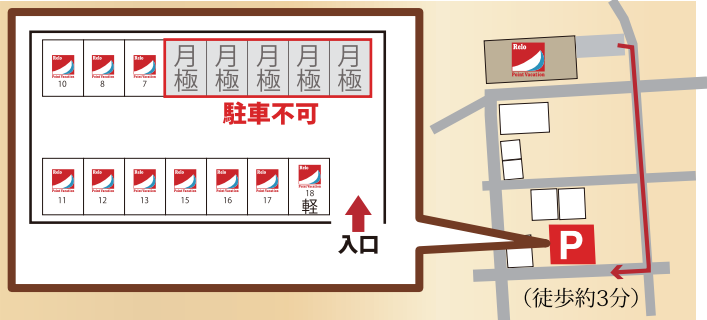

家族時間を育む
会員制別荘リゾート

PointVacation有馬

アクセスMAP

〒651-1401 兵庫県神戸市北区有馬町 1771-1 TEL：078-907-1606

お車でお越しのお客様

★新施設のためナビゲーションが反映されない場合がございます。
当施設の住所・TELのご設定の場合、ご注意ください。

カーナビゲーションの 設定について

(旧名称) 全国土木建築国民健康保険組合 保養研修所 ありま (078-904-4588) で設定をお願いします

お問合せは、ポイントバケーション有馬 TEL.078-907-1606 までお願いします。

阪神高速7号 北神戸線	有馬口JCT	有馬街道 (県道51号線)	太閤橋 交差点	ねね橋方面へ 約1Km上る	PV有馬
芦有ドライブウェイ	有馬	芦有ゲート前交差点を左折700m			PV有馬

第二駐車場のご案内 (徒歩約3分)

施設併設の駐車場は、駐車スペースに
限りがございます。満車の場合は、
こちらの駐車場をご利用ください。
(※ マークのある場所)

● 太閤の湯

至 有馬温泉駅

至 ローザウェイ

砂利道のため通行困難

ポイント
パークーション
有馬

第2駐車場

勾配がきついです

お車はご注意ください

瑞宝寺公園

※道幅の狭いところや勾配のきついところがございますので、お気をつけてお越しください