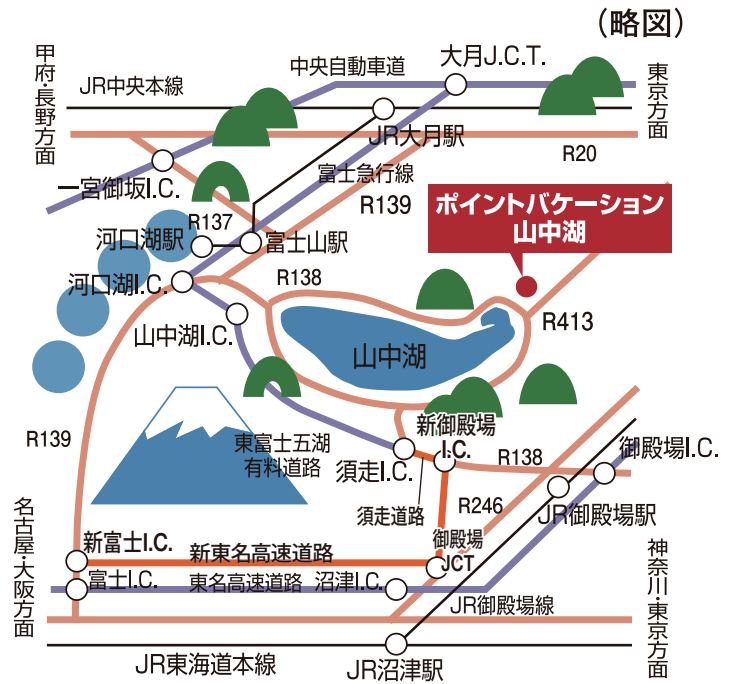

2

山中湖畔の道路には
 番号が振ってあります。
23をお入りください。

こちらは
 「徒歩」
 ルートと
 なります。

Point Vacation山中湖 アクセスMAP

ポイントバケーション山中湖

〒401-0502

山梨県南都留郡山中湖村平野1724

TEL:0555-65-5061

お車でお越しのお客様

中央高速道

大月JCT → 河口湖IC → 富士五湖道路 → 山中湖IC →

国道138号線(山中湖方面) → 山中湖突き当たり左折(平野方面) → 地図参照

中央自動車道の大月JCTから河口湖方面へ、河口湖ICから東富士五湖道路経由で山中湖IC下車。山中湖IC出口より138号線山中湖方面へ、山中湖に突き当たり左折平野方面へ。→下記地図参照。

新東名高速道

新御殿場IC → 御殿場バイパス～須走道路 → 須走IC(東富士五湖道路) →

山中湖ICで降りる → 国道138号線(山中湖方面) →

山中湖突き当たり左折(平野方面) → 下記地図参照

近隣詳細は裏面に御座います

「ポイントバケーション山中湖」なら、愛する家族とワンちゃん(ネコちゃんも一緒です)と一緒に素敵なひとときをお過ごしいただけます。

電車・バスでお越しのお客様

■東京方面からのアクセス

■関西方面からのアクセス

お問い合わせは
富士急山梨バス 本社営業所
TEL0555-72-6873

ポイントバケーション山中湖専用駐車場

当クラブ駐車場は、**駐車番号12～36**までの範囲でご利用下さい。荷物の積み下ろしは、エントランスをご利用ください。

ドックパーク・ドッグフォレスト

駐車場側入口・通路

ポイントバケーションフロント105号

軽専用

ワンちゃんが苦手な方
道路左手(■)の歩道を歩いて下さい。

ワンちゃん連れの方
通路帯(■)ご利用下さい。
その他の通路はワンちゃんの苦手な方もいらっしゃるしますので、ご遠慮下さい。