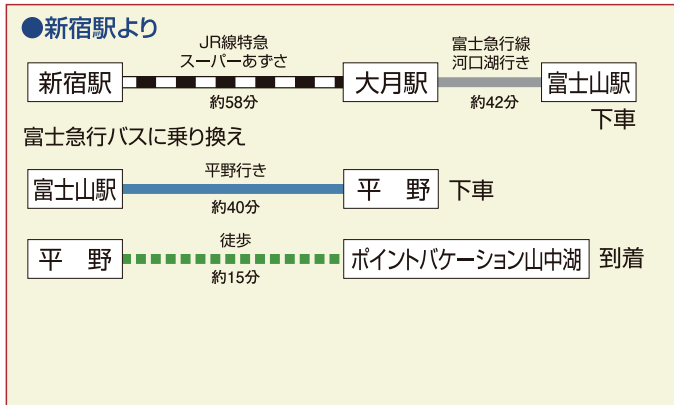

お車でお越しのお客様

中央高速道

大月JCT → 河口湖IC → 富士五湖道路 → 山中湖IC →

国道138号線(山中湖方面) → 山中湖突き当たり左折(平野方面) → 地図参照

中央自動車道の大月JCTから河口湖方面へ、河口湖ICから東富士五湖道路経由で山中湖IC下車。山中湖IC出口より138号線山中湖方面へ、山中湖に突き当たり左折平野方面へ。→下記地図参照。

新東名高速道

新御殿場IC → 御殿場バイパス～須走道路 → 須走IC(東富士五湖道路) →

山中湖ICで降りる → 国道138号線(山中湖方面) →

山中湖突き当たり左折(平野方面) → 下記地図参照

近隣詳細は裏面に御座います

「ポイントバケーション山中湖」なら、愛する家族とワンちゃん(ネコちゃんも一緒です)と一緒に素敵なひとときをお過ごしいただけます。

電車・バスでお越しのお客様

■東京方面からのアクセス

■関西方面からのアクセス

お問い合わせは
富士急山梨バス 本社営業所
TEL0555-72-6873

高速バスでお越しのお客様

■新宿駅バスターミナルより

新宿から乗り換えなし!!

【ご予約・お問い合わせは】

京王高速バス予約センター
電話番号 03-5376-2222
営業時間 9:00~18:00/年中無休

富士急高速バス予約センター
電話番号 0555-72-5111
営業時間 7:30~18:30/年中無休

新宿より①ホテルマウント富士入り口→②山中湖BT→③平野BTの順に停まります。

駐車場からフロントまでのご案内

ポイントバケーション山中湖専用駐車場

当クラブ駐車場は、**駐車番号12～36**までの範囲でご利用下さい。荷物の積み下ろしは、エントランスをご利用ください。

ドックパーク・ドッグフォレスト

駐車場側入口・通路

ポイントバケーションフロント105号

軽専用

ワンちゃんが苦手な方
道路左手(■)の歩道を歩いて下さい。

ワンちゃん連れの方
通路帯(■)ご利用下さい。
その他の通路はワンちゃんの苦手な方もいらっしゃるしますので、ご遠慮下さい。