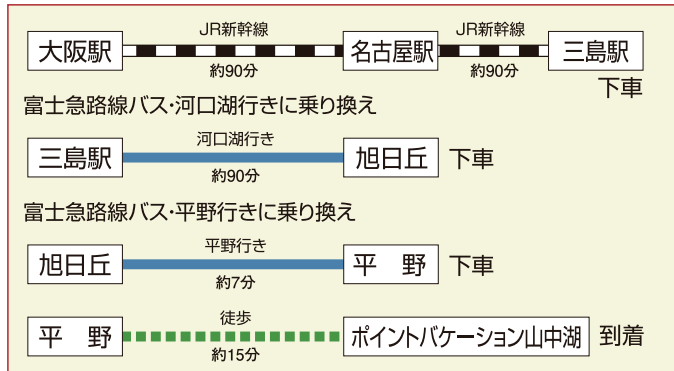

山中湖ICで降りる → 国道138号線(山中湖方面) →

山中湖突き当たり左折(平野方面) → 下記地図参照

近隣詳細は裏面に御座います

「ポイントバケーション山中湖」なら、愛する家族とワンちゃん(ネコちゃんも一緒です)と一緒に素敵なひとときをお過ごしいただけます。

電車・バスでお越しのお客様

■東京方面からのアクセス

■関西方面からのアクセス

お問い合わせは
富士急山梨バス 本社営業所
TEL0555-72-6873

高速バスでお越しのお客様

■新宿駅バスターミナルより

新宿から乗り換えなし!!

【ご予約・お問い合わせは】

京王高速バス予約センター
電話番号 03-5376-2222
営業時間 9:00~18:00/年中無休

富士急高速バス予約センター
電話番号 0555-72-5111
営業時間 7:30~18:30/年中無休

新宿より①ホテルマウント富士入り口→②山中湖BT→③平野BTの順に停まります。

駐車場からフロントまでのご案内

ポイントバケーション山中湖専用駐車場

当クラブ駐車場は、**駐車番号12～36**までの範囲でご利用下さい。荷物の積み下ろしは、エントランスをご利用ください。

ドックパーク・ドッグフォレスト

駐車場側入口・通路

ポイントバケーションフロント105号

軽専用

ワンちゃんが苦手な方
道路左手(■)の歩道を歩いて下さい。

ワンちゃん連れの方
通路帯(■)ご利用下さい。
その他の通路はワンちゃんの苦手な方もいらっしゃるしますので、ご遠慮下さい。