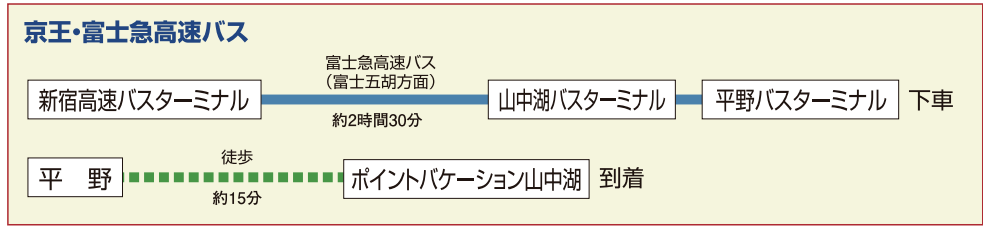

高速バスでお越しのお客様

■新宿駅バスターミナルより