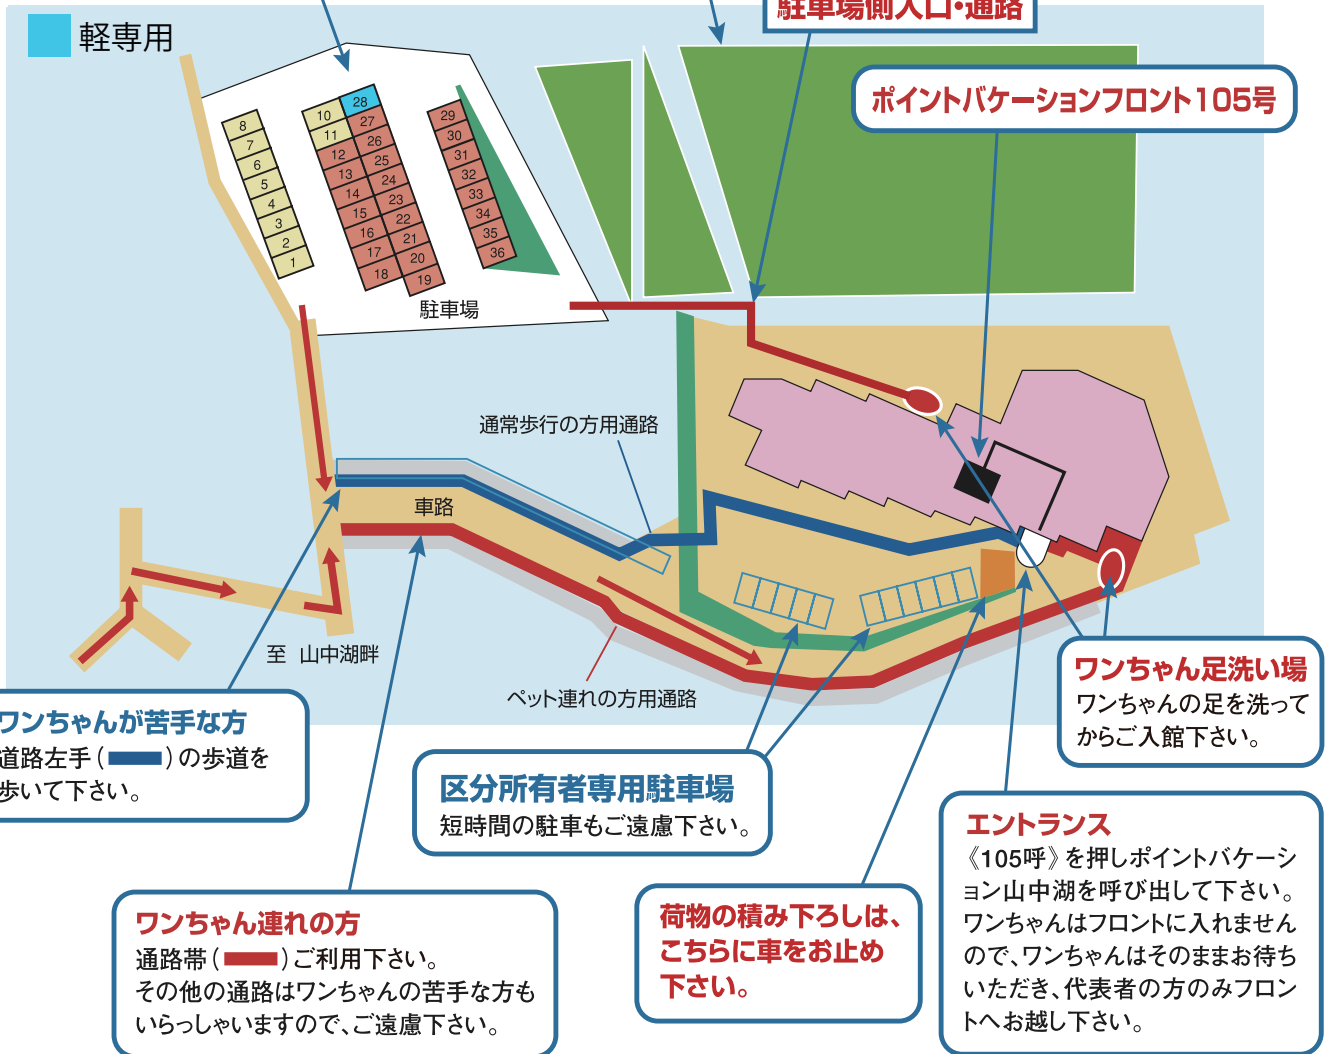

ポイントバケーション山中湖専用駐車場

当クラブ駐車場は、**駐車番号12～36**までの範囲でご利用下さい。荷物の積み下ろしは、エントランスをご利用ください。

ドックパーク・ドッグフォレスト

駐車場側入口・通路

ポイントバケーションフロント105号

軽専用

ワンちゃんが苦手な方
道路左手(■)の歩道を歩いて下さい。

ワンちゃん連れの方
通路帯(■)ご利用下さい。
その他の通路はワンちゃんの苦手な方もいらっしゃるしますので、ご遠慮下さい。

区分所有者専用駐車場
短時間の駐車もご遠慮下さい。

荷物の積み下ろしは、こちらに車をお止め下さい。

ワンちゃん足洗い場
ワンちゃんの足を洗ってからご入館下さい。

エントランス
《105呼》を押しポイントバケーション山中湖を呼び出して下さい。ワンちゃんはフロントに入れませんので、ワンちゃんはそのままお待ちいただき、代表者の方のみフロントへお越し下さい。

ポイントバケーション山中湖は、ワンちゃん・ネコちゃんをお連れ頂けるエリアとお連れ頂けないエリアとが区分された共存型施設になっており、ペットが苦手な方も利用される施設です。