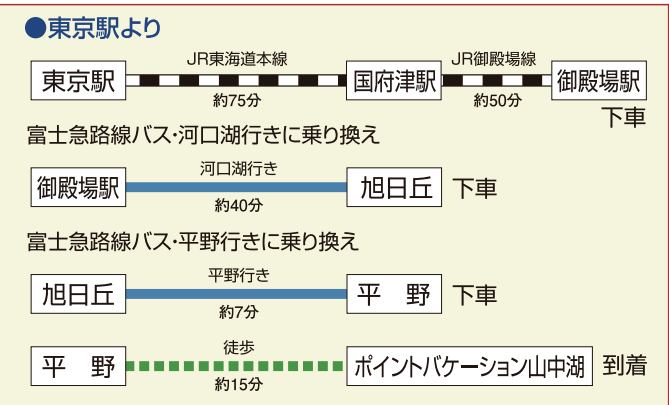

山中湖ICで降りる → 国道138号線(山中湖方面) →

山中湖突き当たり左折(平野方面) → 下記地図参照

近隣詳細は裏面に御座います

「ポイントバケーション山中湖」なら、愛する家族とワンちゃん(ネコちゃんも一緒です)と一緒に素敵なひとときをお過ごしいただけます。

電車・バスでお越しのお客様

■東京方面からのアクセス

■関西方面からのアクセス

お問い合わせは
富士急山梨バス 本社営業所
TEL0555-72-6873

高速バスでお越しのお客様

■新宿駅バスターミナルより

新宿から乗り換えなし!!

【ご予約・お問い合わせは】

京王高速バス予約センター
電話番号 03-5376-2222
営業時間 9:00~18:00/年中無休

富士急高速バス予約センター
電話番号 0555-72-5111
営業時間 7:30~18:30/年中無休

新宿より①ホテルマウント富士入り口→②山中湖BT→③平野BTの順に停まります。

駐車場からフロントまでのご案内

ポイントバケーション山中湖専用駐車場

当クラブ駐車場は、**駐車番号12～36**までの範囲でご利用下さい。荷物の積み下ろしは、エントランスをご利用ください。

ドックパーク・ドッグフォレスト

駐車場側入口・通路

ポイントバケーションフロント105号

軽専用

ワンちゃんが苦手な方
道路左手(■)の歩道を歩いて下さい。

ワンちゃん連れの方
通路帯(■)ご利用下さい。
その他の通路はワンちゃんの苦手な方もいらっしゃるしますので、ご遠慮下さい。

区分所有者専用駐車場
短時間の駐車もご遠慮下さい。

荷物の積み下ろしは、こちらに車をお止め下さい。

ワンちゃん足洗い場
ワンちゃんの足を洗ってからご入館下さい。

エントランス
《105呼》を押しポイントバケーション山中湖を呼び出して下さい。ワンちゃんはフロントに入れませんので、ワンちゃんはそのままお待ちいただき、代表者の方のみフロントへお越し下さい。

ポイントバケーション山中湖は、ワンちゃん・ネコちゃんをお連れ頂けるエリアとお連れ頂けないエリアとが区分された共存型施設になっており、ペットが苦手な方も利用される施設です。