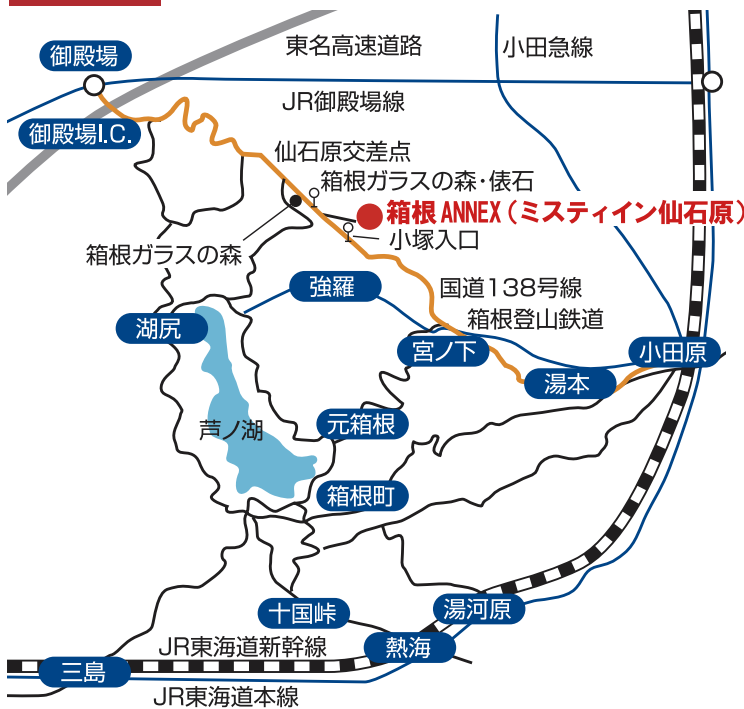

(ミスティイン仙石原)

お車をご利用の場合

東名高速「御殿場I.C.」をおりて国道138号線を箱根方面へ。約30分ほどで仙石原の交差点がございます。これを直進しますと右手に「箱根ガラスの森」を過ぎてから約100mに案内看板があり、その左進入側道を上がって頂きまして、左手に物件が見えて参ります。

※カーナビをご利用の方は、箱根 ANNEX の番号では別の場所に設定される場合がございます。近隣「箱根ガラスの森」の番号でのご設定をお願い致します。 **箱根ガラスの森：0460-86-3111**

お電車をご利用の場合

東京駅からJR東海道新幹線で約36分、小田原駅へ。ここから箱根登山バス(湖尻桃源台行き)で約45分「俵石・箱根ガラスの森前」下車。徒歩で約10分、タクシーで約3分となります。

バス停から施設までは上り坂となっております。足のご不自由な方はガラスの森からタクシーのご利用をおすすめいたします。

新宿から小田急ロマンスカーで約80分、箱根湯本へ。ここから箱根登山バス(湖尻桃源台行き)で約30分「俵石・箱根ガラスの森前」下車。徒歩で約10分、タクシーで約3分となります。

※箱根湯本から登山電車がでておりますので、これで「強羅」までお越しいただききタクシーで施設までお越しの場合は約2,000円 15分。

バス停から施設までは上り坂となっております。足のご不自由な方はガラスの森からタクシーのご利用をおすすめいたします。

小田急高速バスをご利用の場合

「新宿駅」南口 バスタ新宿から直通で「箱根ガラスの森」までの便がございます。

所要時間は約120分。土・日曜日は交通状況により到着が遅れる場合がございます。

現地案内図

付近拡大図

施設案内

- フロント：営業時間 8:00～22:00 (チェックイン 15:00・チェックアウト 11:00)
- 大浴場(温泉)：営業時間 15:00～23:00
- アメニティー：歯ブラシ・ブラシ・ヘアドライヤー・シャワーキャップ・バスタオル・フェイスタオル

箱根 ANNEX (ミスティイン仙石原)

TEL: 0460-84-5341

〒250-0631 神奈川県足柄下郡箱根町仙石原俵石1290