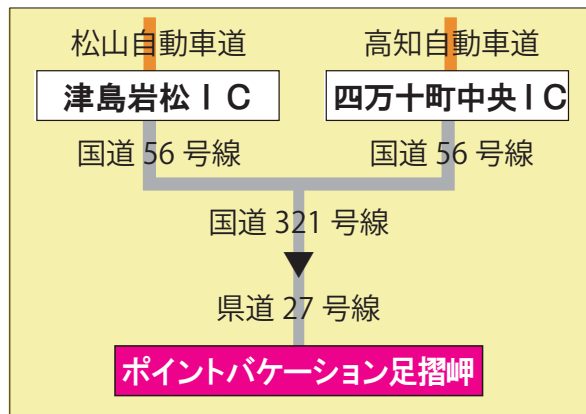

PointVacation足摺岬 アクセスMAP

〒787-0315 高知県土佐清水市足摺岬 783 (足摺パシフィックホテル花椿内) TEL 0880-88-1111

お車でお越しのお客様

カーナビをご利用の場合

「足摺パシフィックホテル花椿」(0880-88-1111) とご設定ください。

【送迎サービス】

ホテルから足摺岬センターまでの送迎を行っております。前日までのご予約制となりますのでご希望の際はオーナーズデスクまでご連絡ください。
オーナーズデスク TEL 0570-007339
足摺パシフィックホテル花椿 TEL 0880-88-1111

※最寄りのバス停は『堂ヶ森』です。(徒歩約2分) バス停の車内アナウンスを行っていないため乗車時に運転手に『堂ヶ森』で下車する旨を必ずお伝えください。そのため『足摺岬センター』下車をおすすめしております。

電車をご利用のお客様

飛行機をご利用のお客様