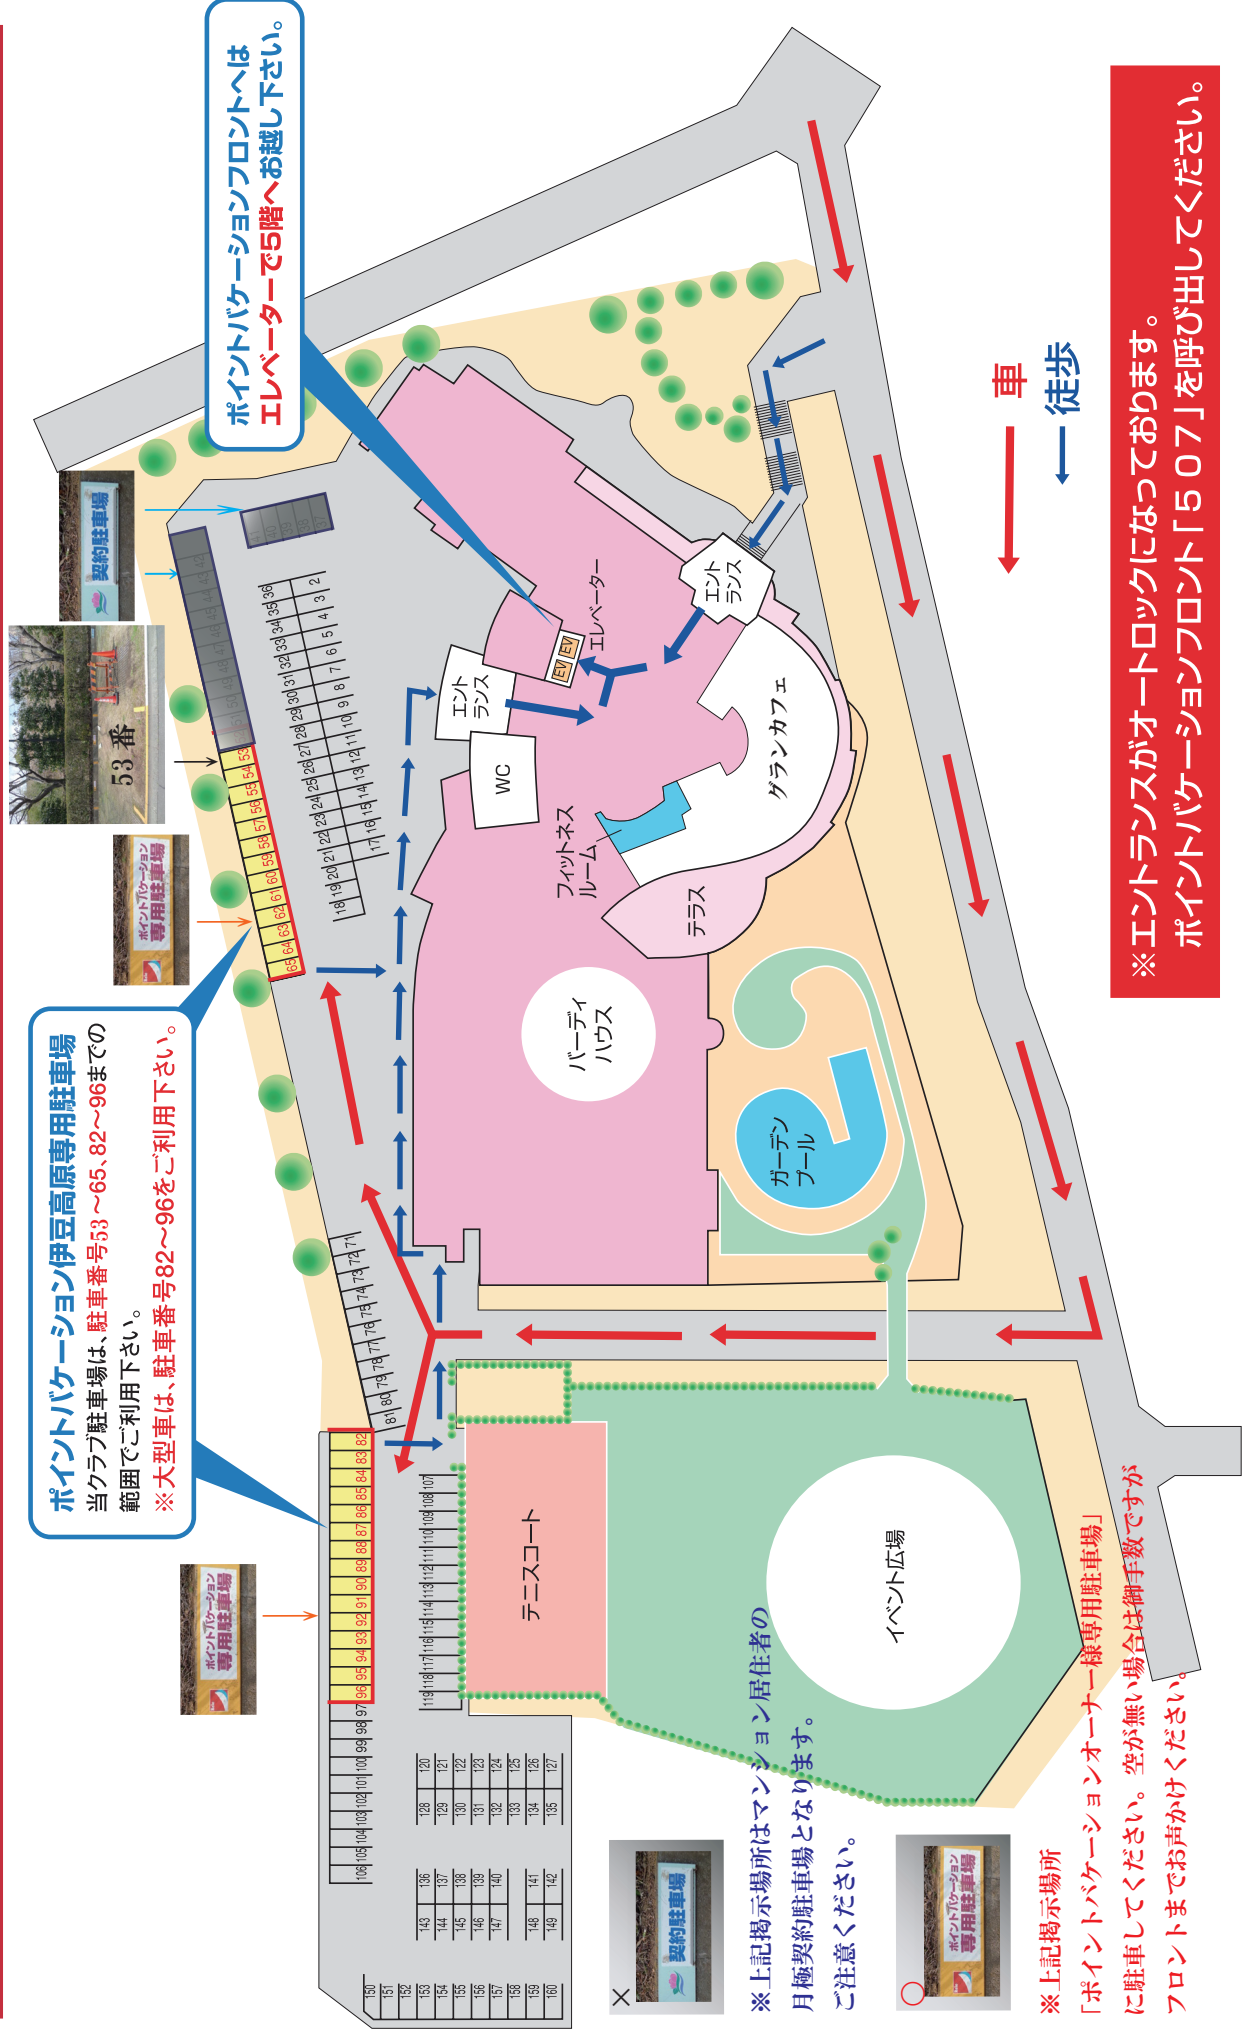

PointVacation伊豆高原 アクセスMAP

ポイントバケーション伊豆高原

〒413-0231 静岡県伊東市富戸1317-14 ザ グラン伊豆高原内
TEL 0557-33-6080

お車でお越しのお客様

《東名高速》

※トップシーズン・週末は、ルート①の国道135号線が大変混雑します。ルート②③の御殿場IC・沼津IC経由で、伊豆スカイラインのご利用をお勧めいたします。

◆カーナビゲーションご利用の方◆
ポイントバケーションの電話番号を入力すると違う場所に設定される場合がございます。次の住所を入力下さい。
静岡県伊東市富戸(フト)1317-14
電話番号の入力の際は、伊豆ぐらんぱる公園 0557-51-1122 を入力下さい。

電車をご利用の皆様へ

ポイントバケーション伊豆高原 駐車場からフロントまでのご案内

箱根ターンプイク

芦ノ湖スカイライン

通行止め箇所

伊豆スカイライン