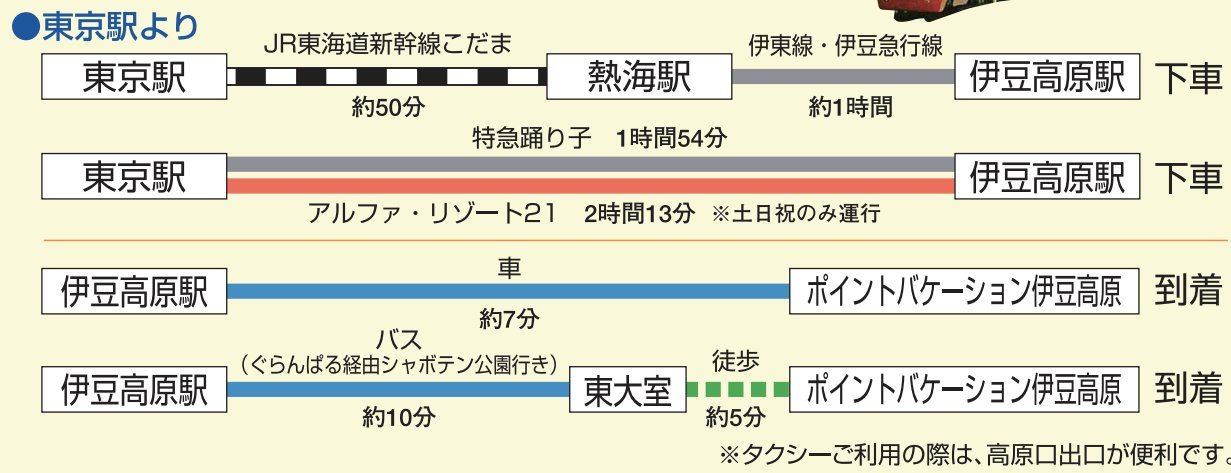

PointVacation伊豆高原 アクセスMAP

ポイントバケーション伊豆高原

〒413-0231 静岡県伊東市富戸1317-14 ザ グラン伊豆高原内
TEL 0557-33-6080

お車でお越しのお客様

《東名高速》

※トップシーズン・週末は、ルート①の国道135号線が大変混雑します。ルート②③の御殿場IC・沼津IC経由で、伊豆スカイラインのご利用をお勧めいたします。

◆カーナビゲーションご利用の方◆
ポイントバケーションの電話番号を入力すると違う場所に設定される場合がございます。次の住所を入力下さい。
静岡県伊東市富戸(フト)1317-14
電話番号の入力の際は、伊豆ぐらんぱる公園 0557-51-1122 を入力下さい。

電車をご利用の皆様へ

ポイントバケーション伊豆高原 駐車場からフロントまでのご案内

箱根ターンプイク

芦ノ湖スカイライン

通行止め箇所

伊豆スカイライン