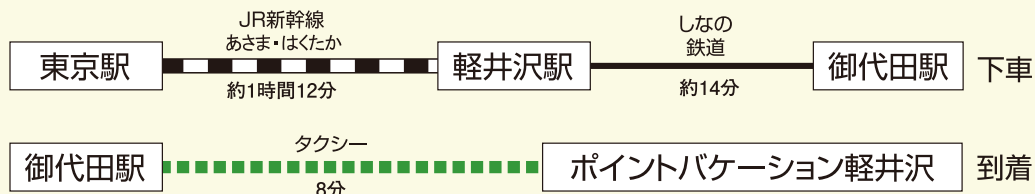

PointVacation軽井沢 アクセスMAP

電車でお越しのお客様

●東京駅から