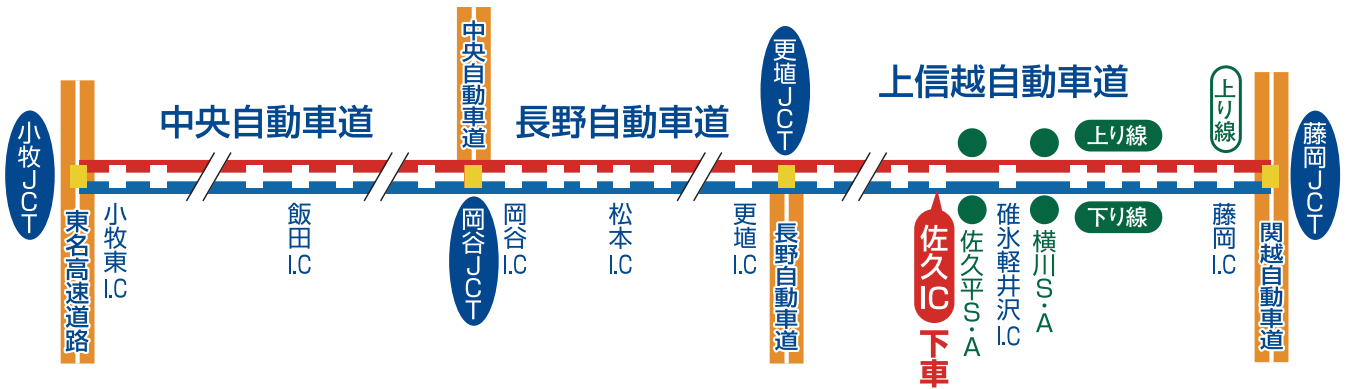

### カーナビ検索

- ① (旧施設名)メルヴェール軽井沢ホットスプリング
- ②隣接 ペンションニュー軽井沢 0267-45-1808

★ポイントバケーション軽井沢がでない場合

●**関東方面～**（佐久ICをご利用の場合） 関越自動車道 → 上信越自動車道  
 関越自動車道 → 藤岡JCT → 上信越自動車道 → 佐久IC → 地図参照

●**関西方面～**（佐久ICをご利用の場合） 中央自動車道 → 長野自動車道 → 上信越自動車道  
 中央自動車道 → 岡谷JCT → 長野自動車道 → 更埴JCT → 上信越自動車道 →  
 佐久IC → 地図参照

### 佐久ICからのお客様

- ① 佐久ICを下りて、軽井沢方面へ
- ② 国道18号「馬瀬口」の信号を右折
- ③ 三ツ谷東の信号を直進し、**セブンイレブン**を超え、約500m。右上に、ポイントバケーションとペンションニュー軽井沢の看板を右折

### 碓氷軽井沢ICからのお客様

- ① 碓氷軽井沢ICを下りて、軽井沢方面へ
- ② 南軽井沢の信号を左折
- ③ 国道18号を小諸方面へ
- ④ 浅間サンライン入口の信号を直進
- ⑤ 左に吉沢学園の看板が見えたらまもなくです
- ⑥ 左上、ポイントバケーションとペンションニュー軽井沢の看板を左折

敷地内看板の誘導にてお越し下さい。

〒389-0115 長野県北佐久郡軽井沢町追分5-9  
 TEL 0267-45-0511 (10:00～20:00)

# PointVacation軽井沢 アクセスMAP