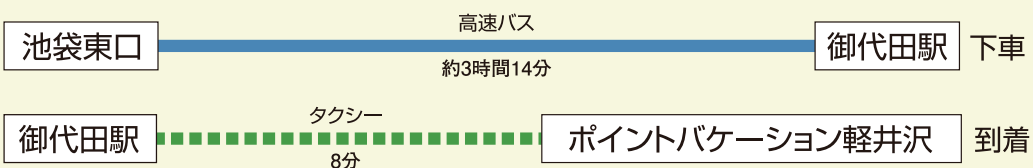

〒389-0115 長野県北佐久郡軽井沢町追分5-9
TEL 0267-45-0511 (8:00 ~ 20:00)

PointVacation軽井沢 アクセスMAP

電車でお越しのお客様

●東京駅から

●名古屋方面から

※お時間に余裕がない時は東京駅経由(新幹線)をおすすめします。

高速バスでお越しのお客様

高速バスの お問い合わせ先

| | | |
|--------|------------|--------------|
| 千曲バス | 高速バス予約センター | 0267-62-0010 |
| 西武バス | 座席センター | 03-5910-2525 |
| 西武高原バス | 軽井沢営業所 | 0267-45-5045 |

<タクシーのご案内>

■御代田駅⇄PV 軽井沢 (所要時間 約8分) 片道 約1,400円

ポイントバケーション軽井沢