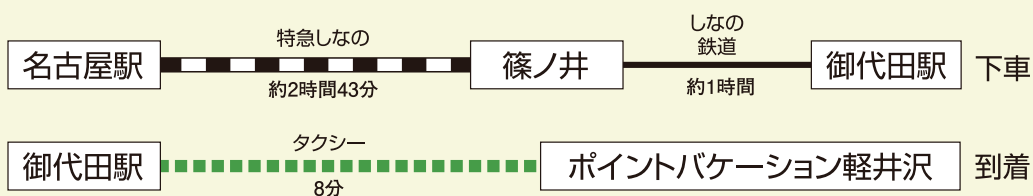

〒389-0115 長野県北佐久郡軽井沢町追分5-9
TEL 0267-45-0511 (8:00 ~ 20:00)

PointVacation軽井沢 アクセスMAP

電車でお越しのお客様

●東京駅から

●名古屋方面から

※お時間に余裕がない時は東京駅経由(新幹線)をおすすめします。

高速バスでお越しのお客様

高速バスの お問い合わせ先

| | | |
|--------|------------|--------------|
| 千曲バス | 高速バス予約センター | 0267-62-0010 |
| 西武バス | 座席センター | 03-5910-2525 |
| 西武高原バス | 軽井沢営業所 | 0267-45-5045 |

<タクシーのご案内>

■御代田駅⇄PV 軽井沢 (所要時間 約8分) 片道 約1,400円

ポイントバケーション軽井沢