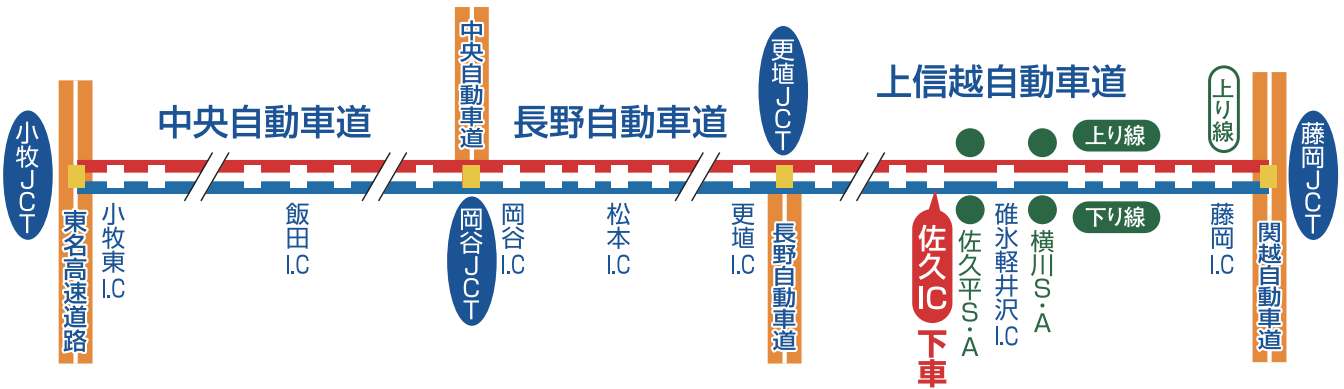

お車でお越しのお客様

カーナビ検索

- ① (旧施設名)メルヴェール軽井沢ホットスプリング
- ②隣接 ペンションニュー軽井沢 0267-45-1808

★ポイントバケーション軽井沢がない場合

●**関東方面～**（佐久ICをご利用の場合）**関越自動車道** ➔ **上信越自動車道**
関越自動車道 ➔ **藤岡JCT** ➔ **上信越自動車道** ➔ **佐久IC** ➔ **地図参照**

●**関西方面～**（佐久ICをご利用の場合）**中央自動車道** ➔ **長野自動車道** ➔ **上信越自動車道**
中央自動車道 ➔ **岡谷JCT** ➔ **長野自動車道** ➔ **更埴JCT** ➔ **上信越自動車道** ➔
佐久IC ➔ **地図参照**

佐久ICからのお客様

- ① 佐久ICを下りて、軽井沢方面へ
- ② 国道18号「馬瀬口」の信号を右折
- ③ 三ツ谷東の信号を直進し、**セブンイレブン**を超え、約500m。

碓氷軽井沢ICからのお客様

- ① 碓氷軽井沢ICを下りて、軽井沢方面へ
- ② 南軽井沢の信号を左折
- ③ 国道18号を小諸方面へ
- ④ 浅間サンライン入口の信号を直進
- ⑤ 左に吉沢学園の看板が見えたらまもなくです

敷地内看板の誘導にてお越し下さい。

〒389-0115 長野県北佐久郡軽井沢町追分5-9
TEL 0267-45-0511 (8:00 ~ 20:00)

PointVacation軽井沢 アクセスMAP

電車でお越しのお客様

●東京駅から

●名古屋方面から

※お時間に余裕がない時は東京駅経由(新幹線)をおすすめします。

高速バスでお越しのお客様

高速バスの お問い合わせ先

対向車線からの交通量が多いので、右折の際、十分ご注意ください。

**ポイントバケーション軽井沢
アクセスマップ**

現地詳細地図

上信越自動車道

PointVacation軽井沢 駐車場案内図

**※第一・第二駐車場以外は
当施設の駐車場ではございませんので
絶対に駐車しないでください。**

【駐車場ご利用にあたって】

- ◆第一駐車場が満車の場合は、第二駐車場をご利用ください。
- ◆駐車スペース以外への駐車は、ご遠慮ください。