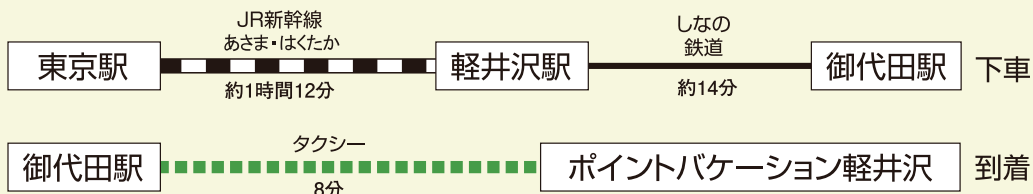

佐久ICからのお客様

- ① 佐久ICを下りて、軽井沢方面へ
- ② 国道18号「馬瀬口」の信号を右折
- ③ 三ツ谷東の信号を直進し、**セブンイレブン**を超え、約500m。

碓氷軽井沢ICからのお客様

- ① 碓氷軽井沢ICを下りて、軽井沢方面へ
- ② 南軽井沢の信号を左折
- ③ 国道18号を小諸方面へ
- ④ 浅間サンライン入口の信号を直進
- ⑤ 左に吉沢学園の看板が見えたらまもなくです

敷地内看板の誘導にてお越し下さい。

〒389-0115 長野県北佐久郡軽井沢町追分5-9
TEL 0267-45-0511 (8:00 ~ 20:00)

PointVacation軽井沢 アクセスMAP

電車でお越しのお客様

●東京駅から

●名古屋方面から

※お時間に余裕がない時は東京駅経由(新幹線)をおすすめします。

高速バスでお越しのお客様

高速バスの お問い合わせ先