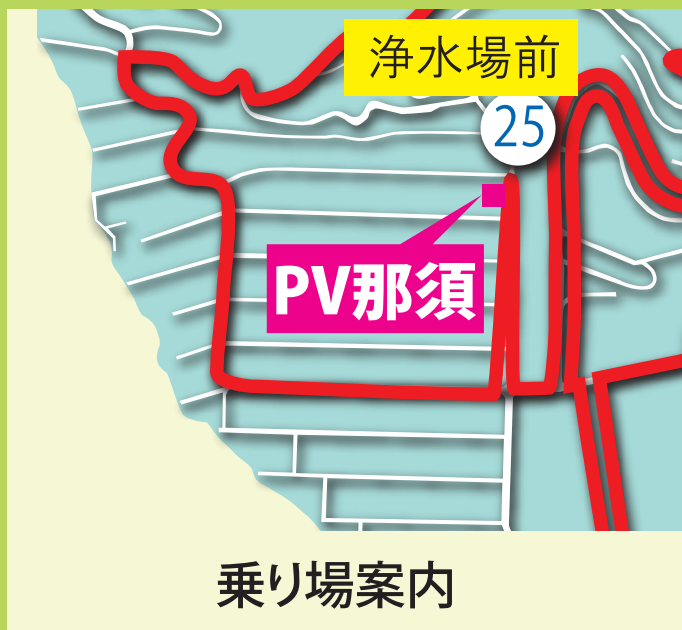

## 予約制 那須ハイランドデマンドバス

ペットご同伴の方は、ご利用いただけません

期間限定にて那須塩原駅ー那須ハイランドパーク区間の無料送迎バスがございます。PV那須にてご予約を賜ります。

PV那須

0287-78-7600

1便	浄水場前	9:45	那須塩原駅	10:45
2便	那須塩原駅	11:00	浄水場前	12:00
3便	浄水場前	13:30	那須塩原駅	14:30
4便	那須塩原駅	14:45	浄水場前	15:45
5便	浄水場前	15:45	那須塩原駅	16:45
6便	那須塩原駅	17:00	浄水場前	18:00

予約は利用日の2日前まで。

予約がない場合は運休となります。

定員：9名迄

※2024年10月1日以降の送迎に関しましては、現在検討中でございます。

案内看板

※目印となる看板は茶色に白文字となっております

ご注意

※当館は別荘地の一区画にあるため、電話番号・住所で表示されないカーナビがあります。(住所は違う住所を示す場合がございます) その場合には那須ハイランドパーク(TEL:0287-78-1150)をカーナビで設定をお願いします。那須ハイランドパークからの行き方は記載の地図のとおりです。わからない場合はお気軽に施設までご連絡ください。