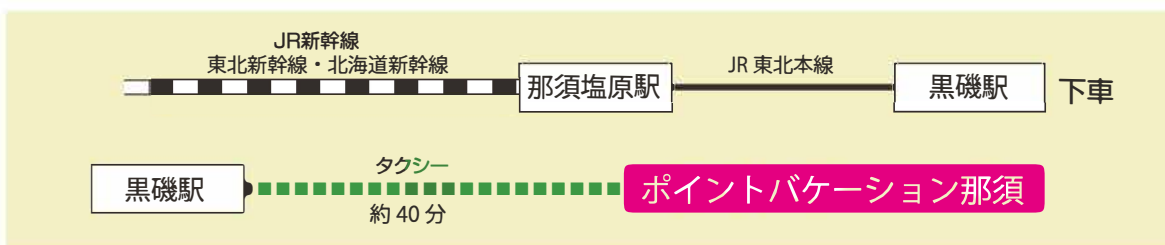

電車でお越しの場合 期間限定にて那須塩原駅ー那須ハイランドパーク区間の無料送迎バスあり

※ペットご同伴の方は、送迎バスをご利用いただけません。恐れ入りますが、タクシーをご利用ください。