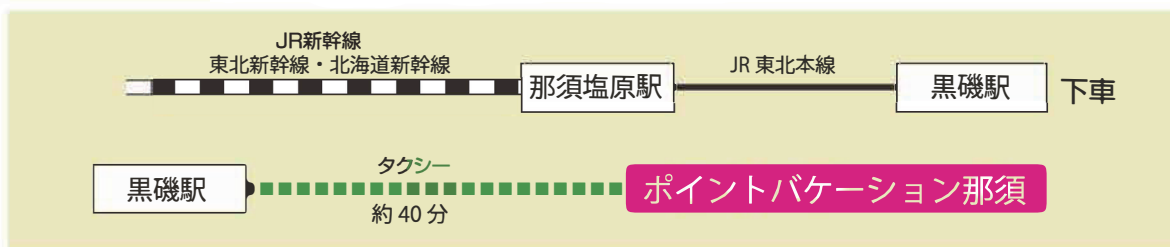

ポイントバケーション那須

アクセス MAP

〒325-0303 栃木県那須郡那須町高久乙3375-275 TEL : 0287-78-7600

ポイントバケーション那須

A 裏面の地図を参考にしてください

スーパーダイユー
am7:00 ~ pm9:00
那須町大字高久乙 2865-1
TEL : 0287-78-1271

至沼原温泉

至板室温泉
黒磯板室 I.C 方面

お車でお越しの場合

東北自動車道 → 那須 I.C. → 県道 17 号線 → 一軒茶屋 交差点 → 県道 266 号線 → PV 那須

電車でお越しの場合