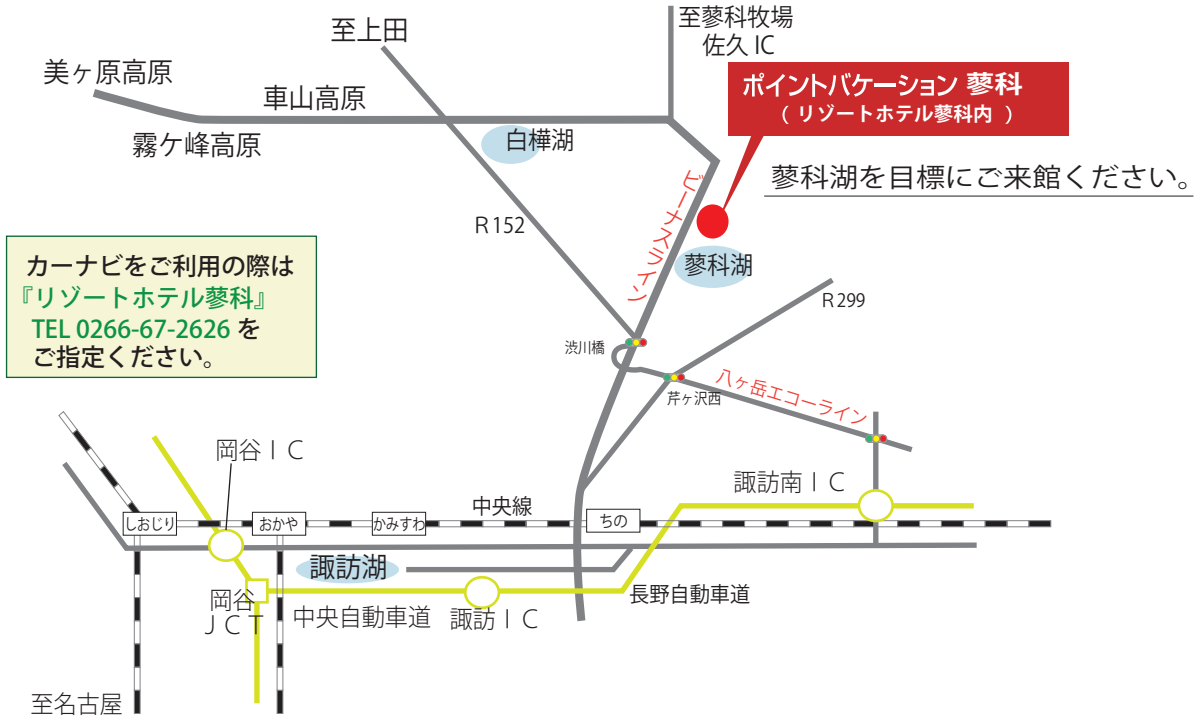

家族時間を育む
会員制 別荘リゾート

PointVacation 蓼科 アクセスMAP

〒391-0395 長野県茅野市北山4035 リゾートホテル蓼科内 TEL 0266-67-2626

カーナビをご利用の際は『リゾートホテル蓼科』TEL 0266-67-2626 をご指定ください。

お車でお越しのお客様

- 東京方面から
高速道路出口
諏訪南IC

ポイントバケーション
蓼科
(リゾートホテル蓼科)

- 名古屋方面から
高速道路出口
諏訪IC

ポイントバケーション
蓼科
(リゾートホテル蓼科)

電車でお越しのお客様

- 東京方面から
- 名古屋方面から

ポイントバケーション
蓼科
(リゾートホテル蓼科)

《茅野駅～PV蓼科 無料送迎バス》

◆完全予約制 (前日まで)◆ 片道 30分

茅野駅東口発
① 11:45 ② 14:30 ③ 17:30
ホテル発
① 11:00 ② 13:45 ③ 16:30

◆ペットご同伴の方は、送迎バスをご利用いただけません。恐れ入りますが茅野駅からタクシーまたは市営バスをご利用ください。(※市営バスは本数が少ない為、予めご確認の上、ご利用ください。)