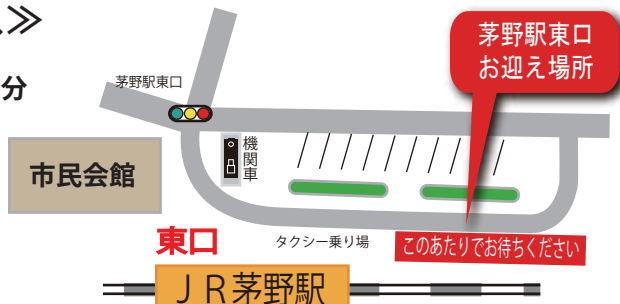

ポイントバケーション
蓼科
(リゾートホテル蓼科)

電車でお越しのお客様

- 東京方面から
- 名古屋方面から

ポイントバケーション
蓼科
(リゾートホテル蓼科)

《茅野駅～PV蓼科 無料送迎バス》

◆完全予約制 (前日まで)◆ 片道 30分

茅野駅東口発
① 11:45 ② 14:30 ③ 17:30
ホテル発
① 11:00 ② 13:45 ③ 16:30

◆ペットご同伴の方は、送迎バスをご利用いただけません。恐れ入りますが茅野駅からタクシーまたは市営バスをご利用ください。(※市営バスは本数が少ない為、予めご確認の上、ご利用ください。)